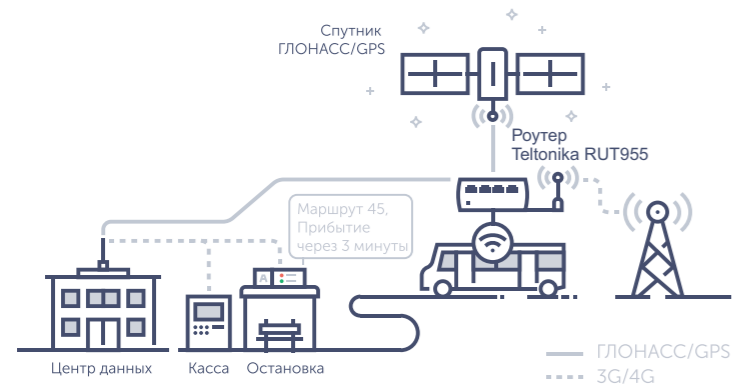

УМНАЯ ОСТАНОВКА, АВТОМАТИЗИРОВАННАЯ СИСТЕМА УПРАВЛЕНИЯ ОБЩЕСТВЕННЫМ ТРАНСПОРТОМ

Применение:

- ▶ Автоматизация торговли
- ▶ Решения для умного города
- ▶ Цифровые экраны и табло
- ▶ Видеонаблюдение
- ▶ Решения для умной энергетики
- ▶ Банковская сфера и системы оплаты
- ▶ Интернет вещей
- ▶ Wi-Fi на транспорте
- ▶ Транспортная телематика