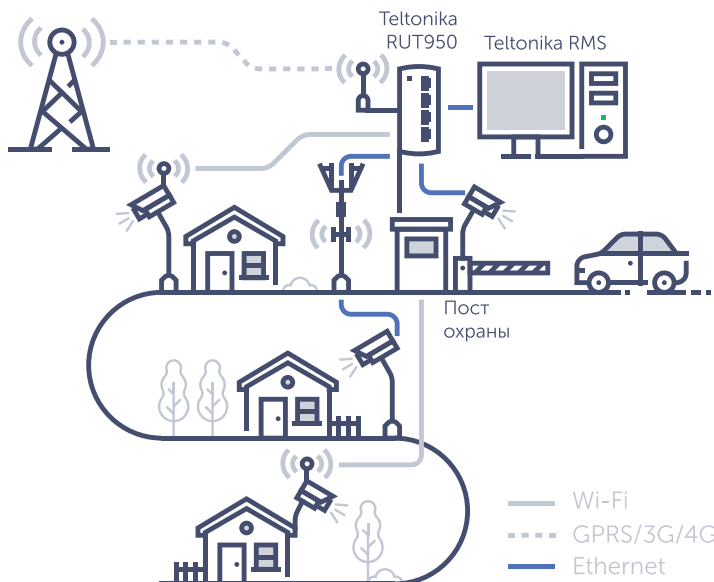

УМНАЯ ОСТАНОВКА, АВТОМАТИЗИРОВАННАЯ СИСТЕМА УПРАВЛЕНИЯ ОБЩЕСТВЕННЫМ ТРАНСПОРТОМ

Применение:

- ▶ Автоматизация торговли
- ▶ Решения для умного города
- ▶ Цифровые экраны и табло
- ▶ Видеонаблюдение
- ▶ Решения для умной энергетики
- ▶ Банковская сфера и системы оплаты
- ▶ Интернет вещей
- ▶ Wi-Fi на транспорте
- ▶ Транспортная телематика

УПРАВЛЕНИЕ ВЕНДИНГОВЫМИ АВТОМАТАМИ

СИСТЕМА ВИДЕОНАБЛЮДЕНИЯ И ОРГАНИЗАЦИЯ WI-FI В КОТТЕДЖНОМ ПОСЁЛКЕ

RUTOS **Операционная система от Teltonika, созданная специально для сетевых роутеров**

Интуитивно понятный web-интерфейс